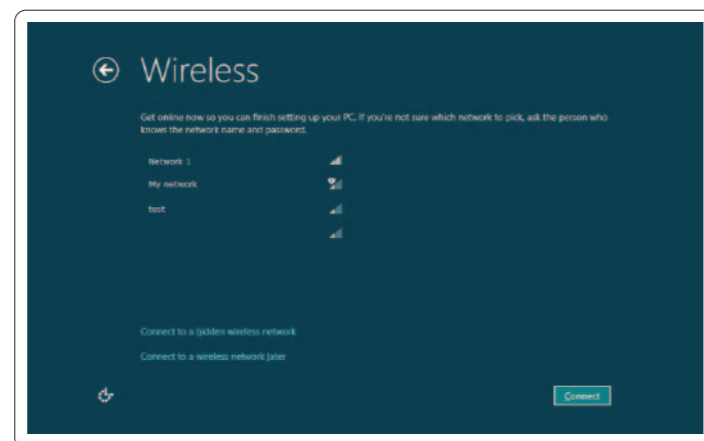

Windows 세팅업을完了する | Windows 설치 완료

Enable security

启用安全性 | 啓用安全性

セキュリティを有効にする | 보안 활성화

Configure wireless (optional)

配置无线（可选） | 設定無線（選配）

와이레스를設定する（オプション） | 무선 구성(옵션)

Windows 8