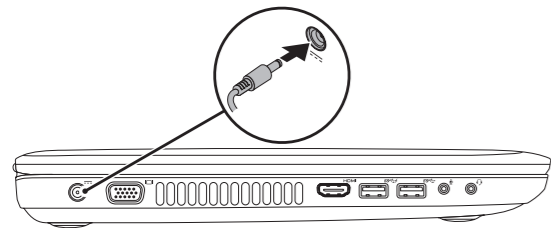

3 Press the power button

按下电源按钮 | 按下電源按鈕

電源ボタンを押す | 전원 버튼을 누릅니다