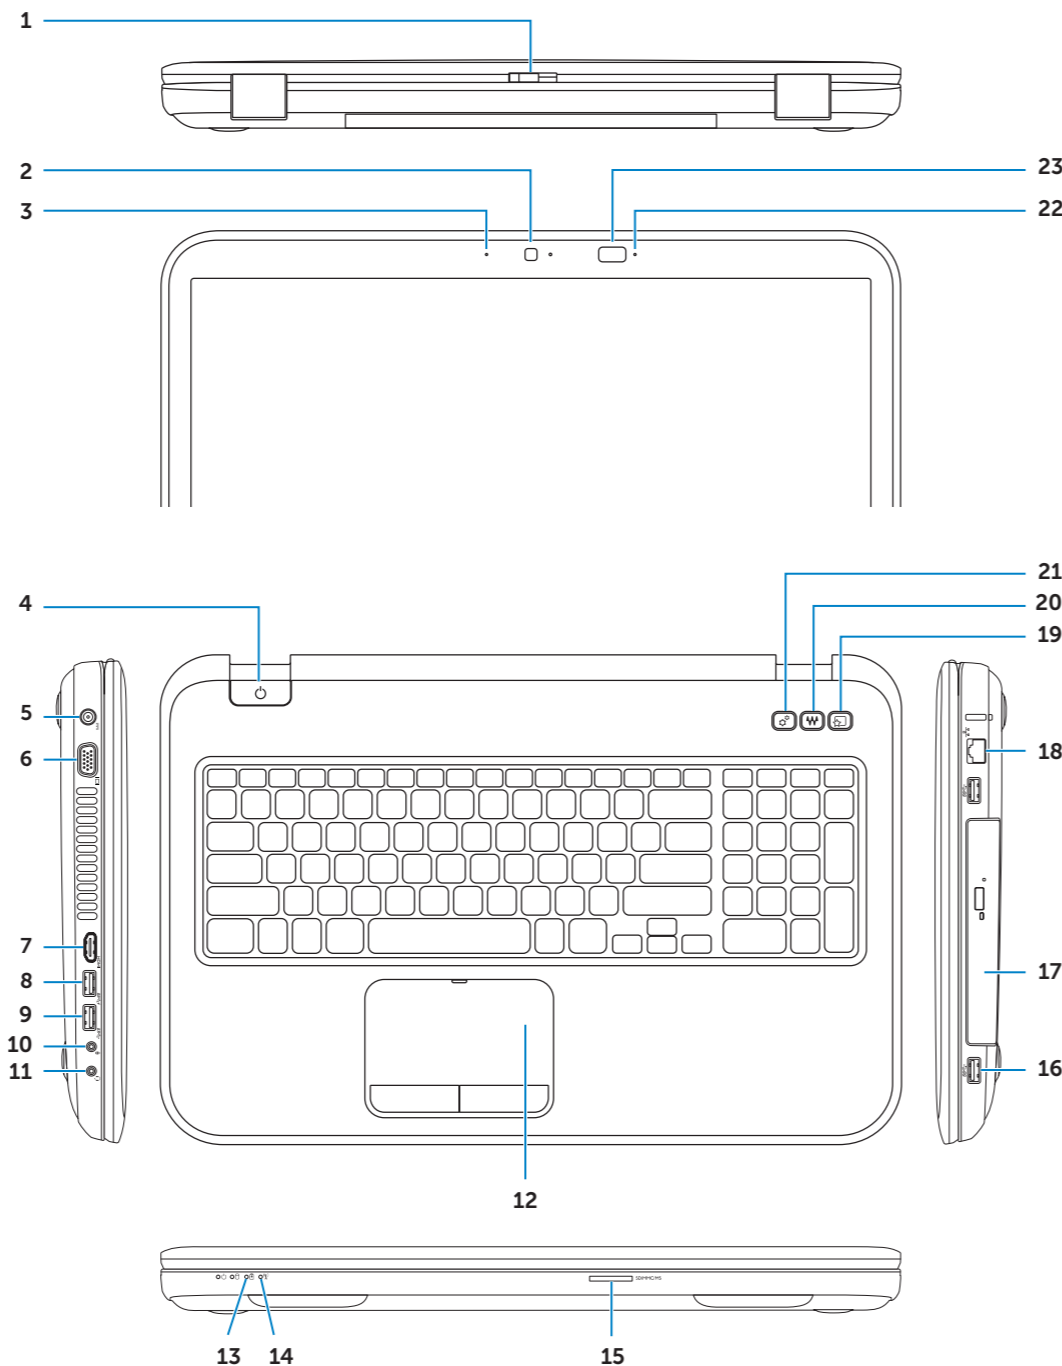

컴퓨터 모델: Inspiron 5720/7720

Printed in China.

2012 - 07

Computer Features

计算机功能部件 | 電腦功能 | コンピューターの機能 | 컴퓨터 특징

- | | | |
|---------------------------------|-------------------------------------|---|
| 1. Switch release latch | 10. Microphone port | 18. Network port |
| 2. Camera | 11. Headphone/Microphone combo port | 19. Dell Instant Launch button |
| 3. Microphone | 12. Touchpad | 20. Dell audio with preset switch button |
| 4. Power button | 13. Battery status light | 21. Windows Mobility Center button |
| 5. Power adapter port | 14. Wireless status light | 22. 3D infrared emitter status indicator (optional) |
| 6. VGA port | 15. 8-in-1 Media-card reader | 23. 3D infrared emitter (optional) |
| 7. HDMI port | 16. USB 3.0 ports (2) | |
| 8. USB 3.0 port with PowerShare | 17. Optical drive | |
| 9. USB 3.0 port | | |

- | | | |
|-----------------------------|---------------------|------------------------|
| 1. 开关释放门锁 | 10. 麦克风端口 | 19. Dell 即时启动按钮 |
| 2. 摄像头 | 11. 耳机/麦克风组合端口 | 20. Dell 音频，带有预设开关按钮 |
| 3. 麦克风 | 12. 触摸板 | 21. Windows 移动中心按钮 |
| 4. 电源按钮 | 13. 电池状态指示灯 | 22. 3D 红外线发射器状态指示器（可选） |
| 5. 电源适配器端口 | 14. 无线状态指示灯 | 23. 3D 红外线发射器（可选） |
| 6. VGA 端口 | 15. 八合一介质卡读取器 | |
| 7. HDMI 端口 | 16. USB 3.0 端口（2 个） | |
| 8. USB 3.0 端口（带 PowerShare） | 17. 光盘驱动器 | |
| 9. USB 3.0 端口 | 18. 网络端口 | |

- | | | |
|-------------------------------|---------------------|----------------------------|
| 1. 開關釋放門 | 10. 麥克風連接埠 | 19. Dell Instant Launch 按鈕 |
| 2. 攝影機 | 11. 耳機/麥克風組合連接埠 | 20. Dell 音效及預設開關按鈕 |
| 3. 麥克風 | 12. 觸控墊 | 21. Windows 行動中心按鈕 |
| 4. 電源按鈕 | 13. 電池狀態指示燈 | 22. 3D 紅外線發射器狀態指示燈（選配） |
| 5. 電源變壓器連接埠 | 14. 無線狀態指示燈 | 23. 3D 紅外線發射器（選配） |
| 6. VGA 連接埠 | 15. 8 合 1 媒體讀卡器 | |
| 7. HDMI 連接埠 | 16. USB 3.0 連接埠 (2) | |
| 8. 具 PowerShare 的 USB 3.0 連接埠 | 17. 光碟機 | |
| 9. USB 3.0 連接埠 | 18. 網路連接埠 | |